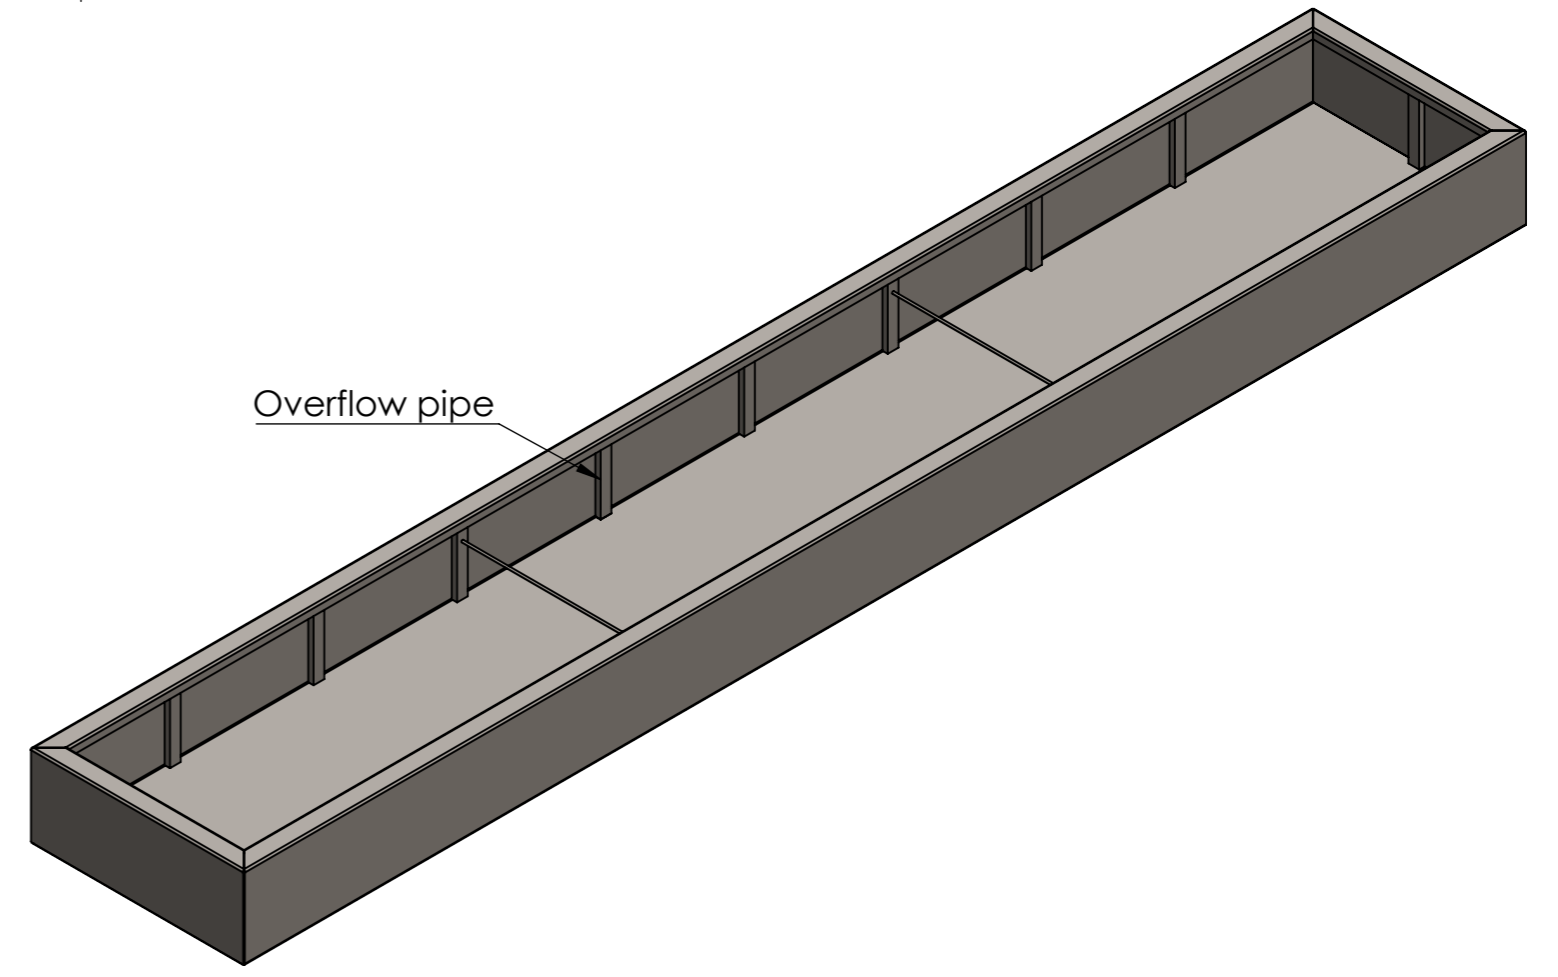

1 2 3 4 5 6 7 8

A

B

C

D

E

F

DETAIL A
SCALE 1 : 5

DETAIL B
SCALE 1 : 5

Overflow pipe

DRAWN	Luuk van den Heuvel	DATE	23-5-2023
REVISION			

TITLE: Aluminum 4mm

ADEZZ
DESIGN TO GROW

Liessentstraat 4, 5405 AG Uden (NL).
t 0031 (0)413 - 27 41 68.
e info@adezz.com, i www.adezz.com

Drawing: VA1.1

Color: -

Mass (kg): **161.26**

SCALE:1:25

SHEET 1 OF 11

A3

1 2 3 4