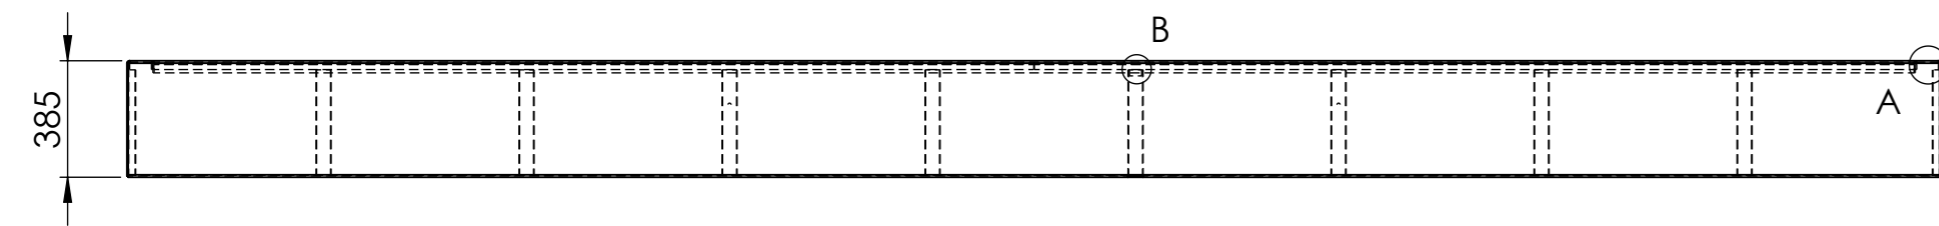

1 2 3 4 5 6 7 8

A

B

C

D

E

F

DETAIL A
SCALE 1 : 5

DETAIL B
SCALE 1 : 5

Overflow pipe

DRAWN	Luuk van den Heuvel	DATE	23-5-2023
REVISION			

TITLE: Aluminum 4mm

ADEZZ
DESIGN TO GROW

Liessentstraat 4, 5405 AG Uden (NL).
t 0031 (0)413 - 27 41 68.
e info@adezz.com, i www.adezz.com

Drawing: VA1.1

Color: -

Mass (kg): **161.26**

SCALE:1:25

SHEET 1 OF 11

A3

1 2 3 4