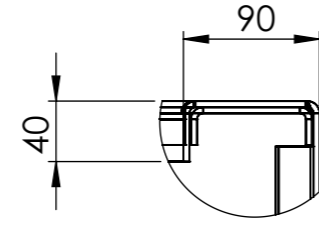

1 2 3 4 5 6 7 8

A

B

C

D

E

F

DETAIL A
SCALE 1 : 5

DETAIL B
SCALE 1 : 5

Overflow pipe

DRAWN	Luuk van den Heuvel	DATE	23-5-2023
REVISION			

TITLE: Aluminum 4mm

ADEZZ
DESIGN TO GROW

Liessentstraat 4, 5405 AG Uden (NL).
t 0031 (0)413 - 27 41 68.
e info@adezz.com, i www.adezz.com

Drawing: VA1.1

Color: -

Mass (kg): **161.26**

SCALE:1:25

SHEET 1 OF 11

A3

1 2 3 4