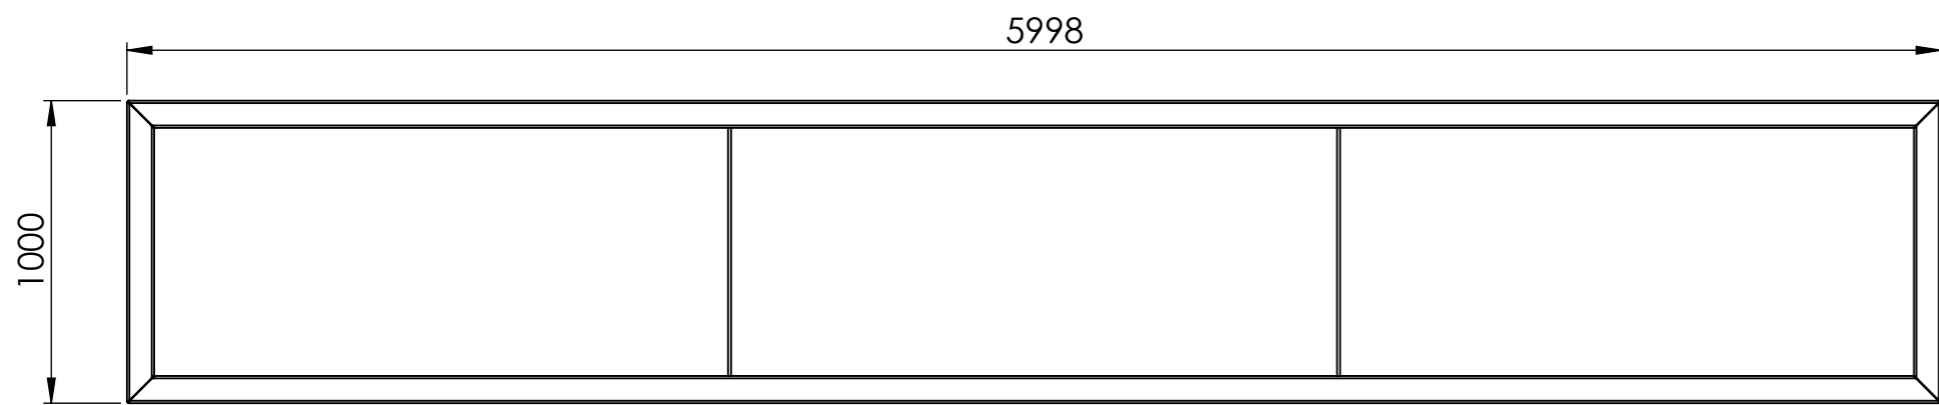

1 2 3 4 5 6 7 8

A

B

C

D

E

F

DETAIL A
SCALE 1 : 5

DETAIL B
SCALE 1 : 5

Overflow pipe

DRAWN	Luuk van den Heuvel	DATE	23-5-2023
REVISION			

TITLE: Aluminum 4mm

ADEZZ
DESIGN TO GROW

Liessentstraat 4, 5405 AG Uden (NL).
t 0031 (0)413 - 27 41 68.
e info@adezz.com, i www.adezz.com

Drawing: VA1.1

Color: -

Mass (kg): **161.26**

SCALE:1:25

SHEET 1 OF 11

A3

1 2 3 4